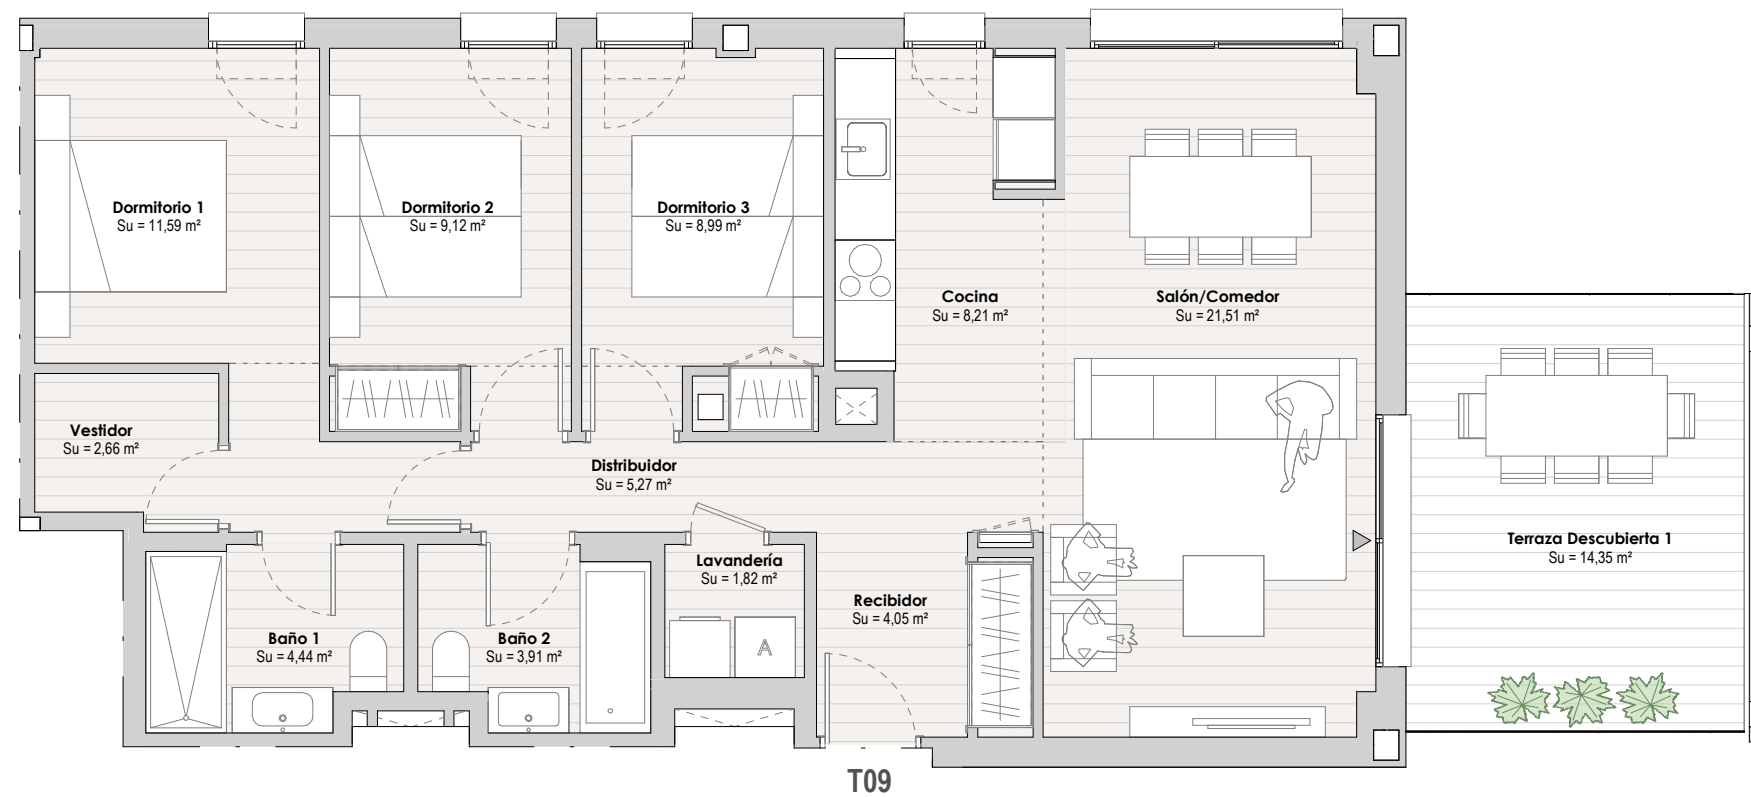

natura

SANTA BÁRBARA

T09

3 Dormitorios
Escala 1/75 en A3

Escalera 1 - 2 - 3

Ubicada en planta Tercera

Superficies

SUPERFICIE VIVIENDA

Útil	81,57 m ²
Construida	115,54 m ²

SUPERFICIES INTERIORES

Salón/Comedor	21,51 m ²
Recibidor	4,05 m ²
Distribuidor	5,27 m ²
Baño 1	4,44 m ²
Baño 2	3,91 m ²
Cocina	8,21 m ²
Lavandería	1,82 m ²
Dormitorio 1	11,59 m ²
Dormitorio 2	9,12 m ²
Dormitorio 3	8,99 m ²
Vestidor	2,66 m ²
TOTAL SUPERFICIE INTERIOR	81,57 m²

SUPERFICIE ÚTIL EXTERIOR

Terraza Descubierta 1	14,35 m ²
-----------------------	----------------------

TOTAL SUP. ÚTIL EXTERIOR DESCUBIERTA 14,35 m²

SUPERFICIE CONSTRUIDA EXTERIOR

TOTAL SUP. CONSTRUIDA EXTERIOR DESCUBIERTA 15,66 m²

PLANTA TERCERA

ESCALA GRÁFICA

EL PRESENTE DOCUMENTO ES DE CARÁCTER INFORMATIVO Y PODRÁ EXPERIMENTAR VARIACIONES POR EXIGENCIAS DEL PROYECTO. TODO EL MOBILIARIO, INCLUIDO EL DE LA COCINA, ES MERAMENTE DECORATIVO. LAS SUPERFICIES EXPRESADAS SON APROXIMADAS, PUDIENDO EXPERIMENTAR MODIFICACIONES EN EL DESARROLLO DE LA EJECUCIÓN DE LAS OBRAS.