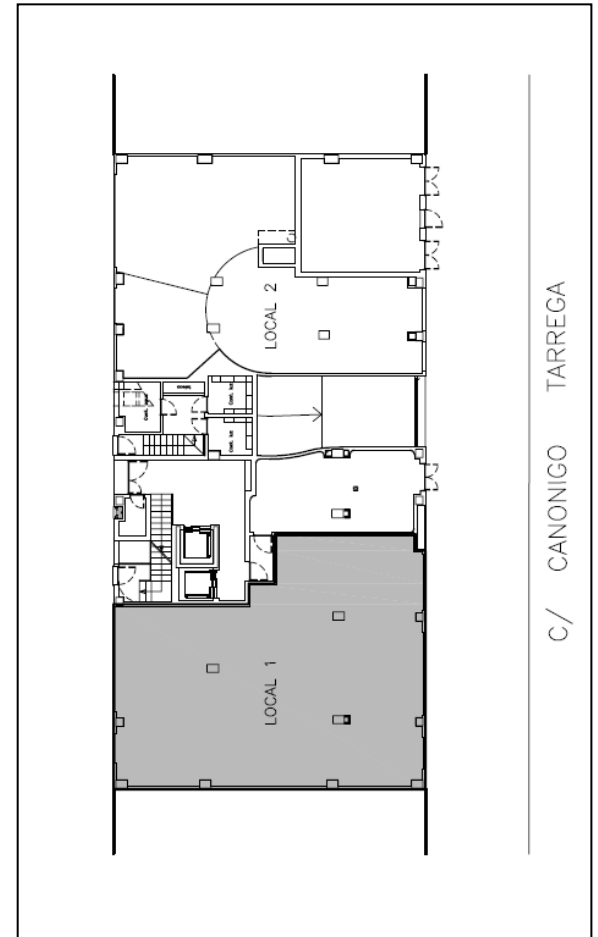

2@

patraix

Planta Baja Local 1

	ÚTIL	CONSTRUIDA PROPIA
SUPERFICIE DEL LOCAL(*)	146,91 m2	158,81 m2