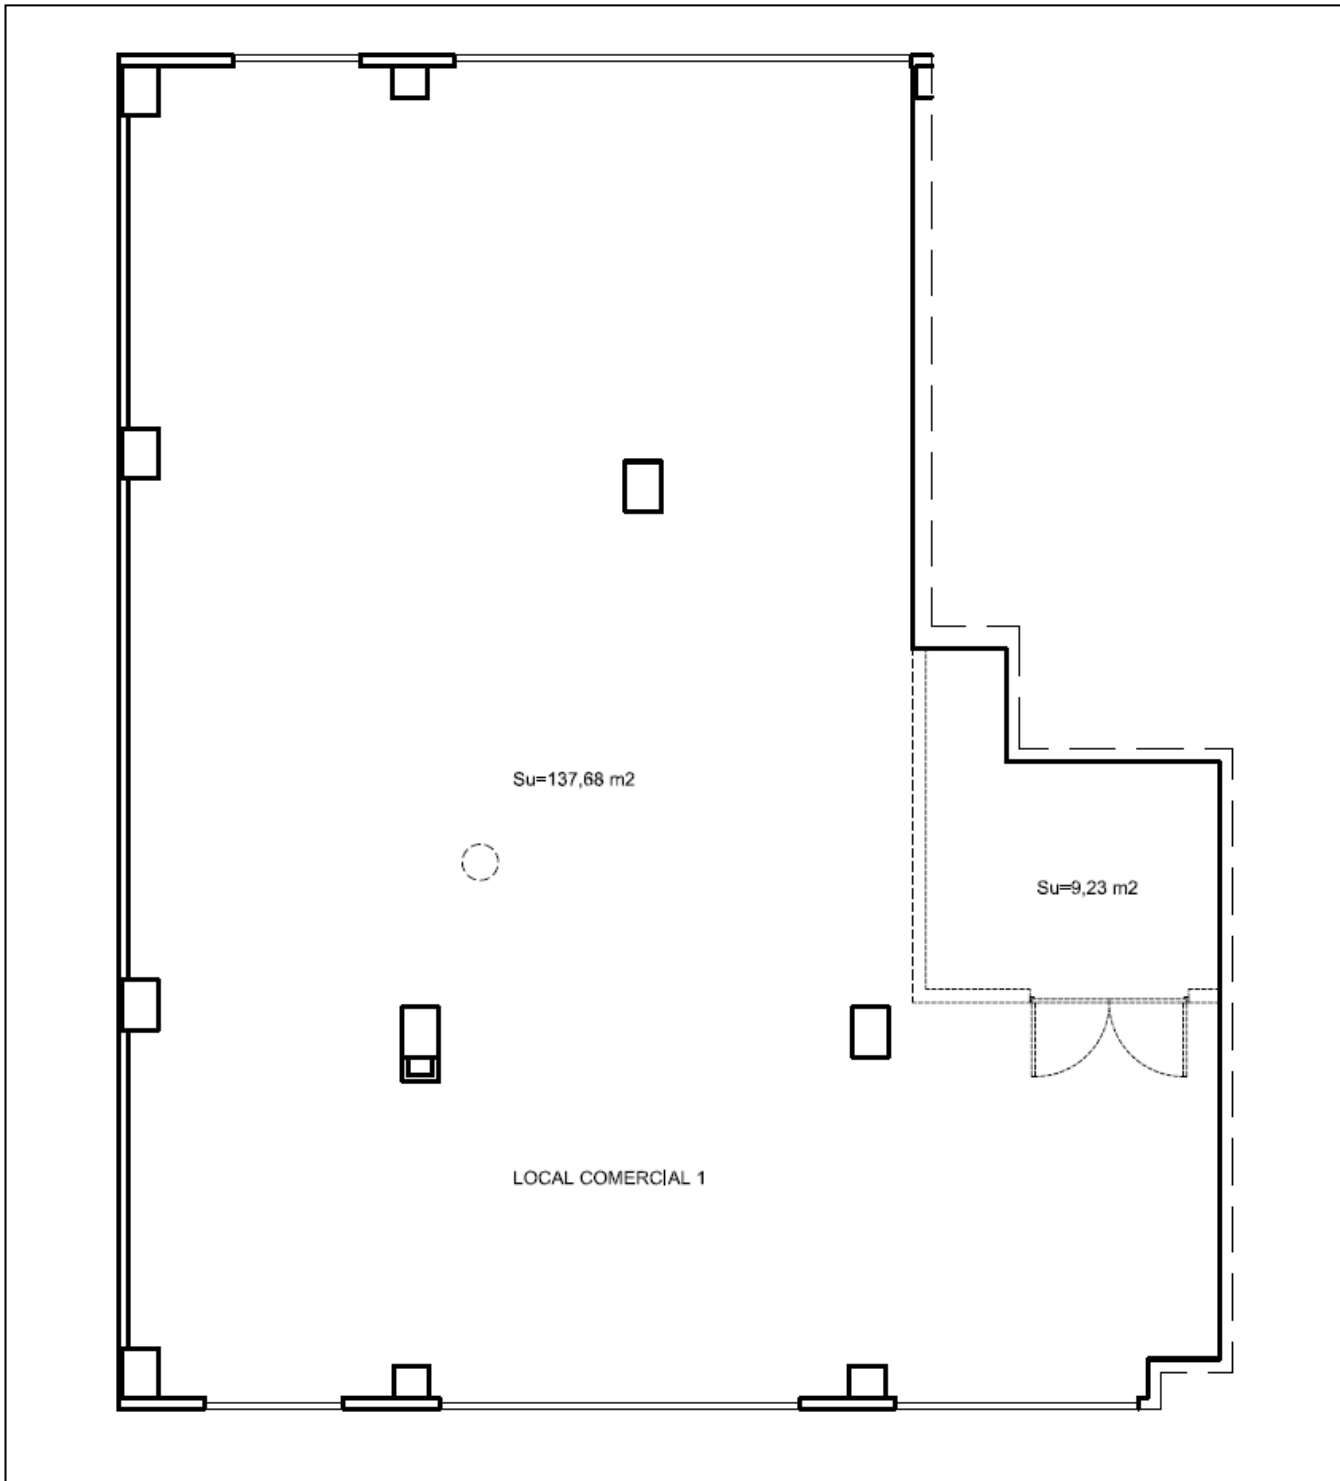

2@

patraix

Planta Baja Local 1

	ÚTIL	CONSTRUIDA PROPIA
SUPERFICIE DEL LOCAL(*)	146,91 m2	158,81 m2