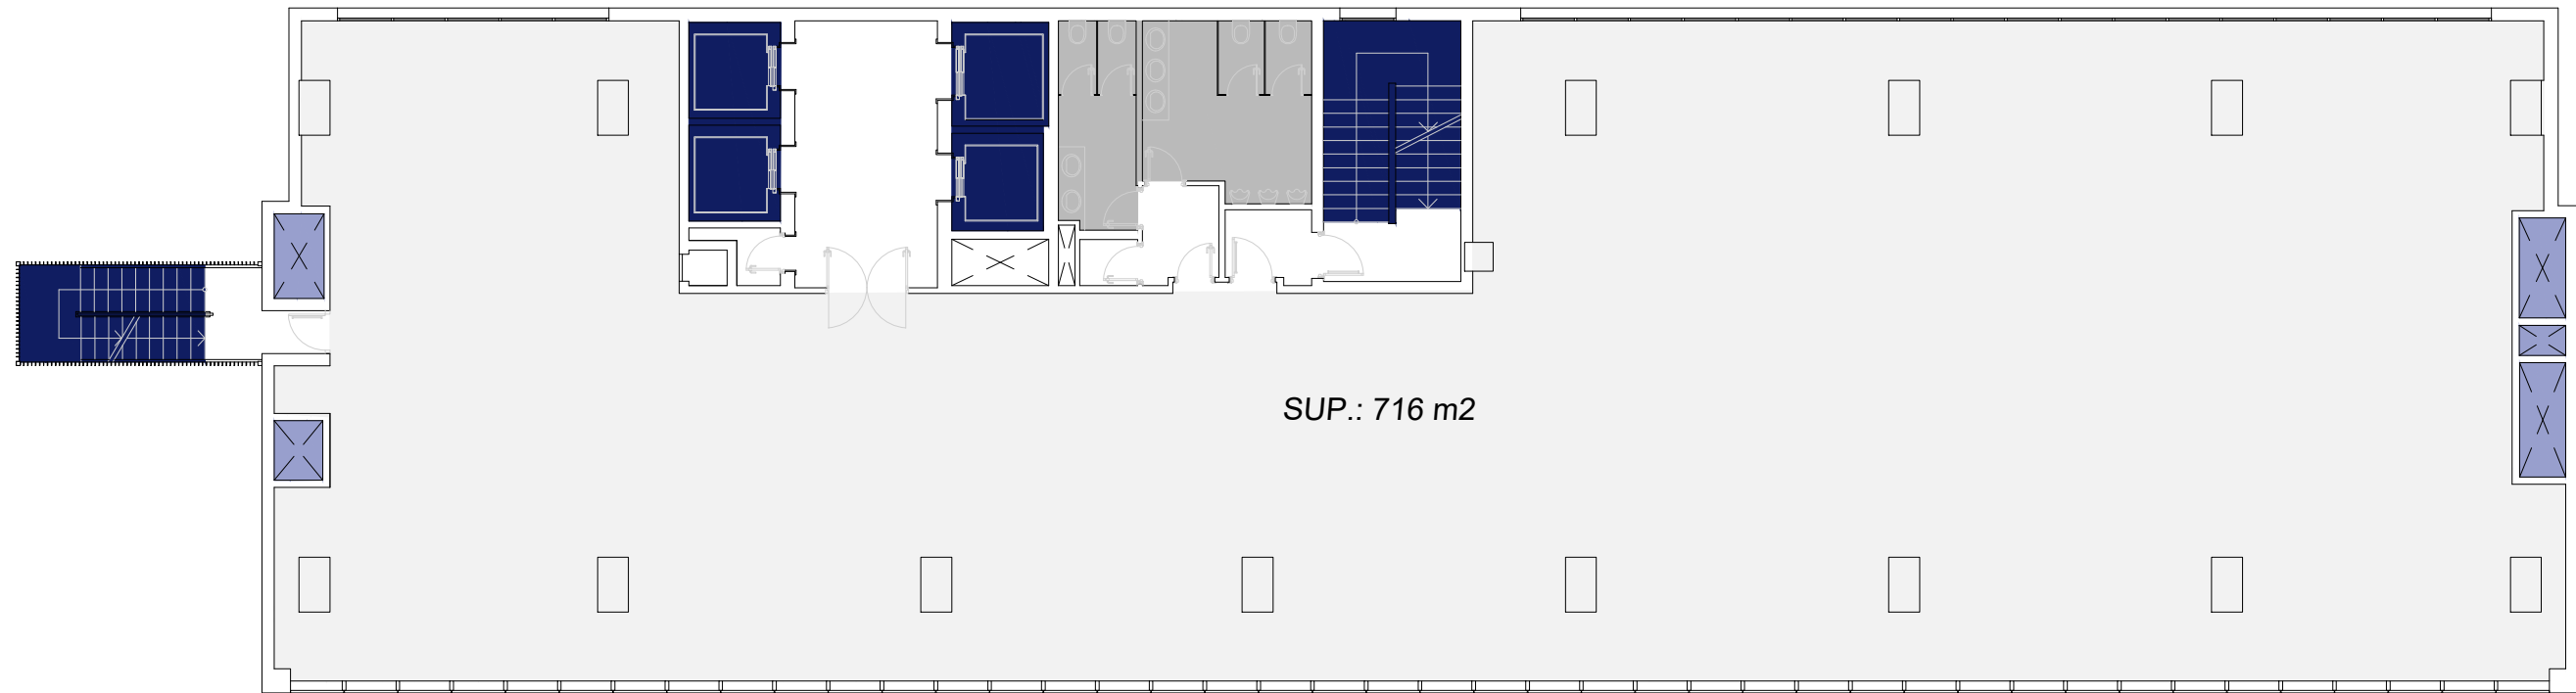

C/ Príncipe de Vergara

SUP.: 716 m2

- Compartimentación flexible
- Núcleos de comunicación
- Servicios generales / instalaciones
- Aseos
- Espacio de oficina

**PRÍNCIPE VERGARA 132**  
C/ Príncipe de Vergara, 132

**REALIA**  
Realia Patrimonio SLU  
Avenida del Camino de Santiago, 40  
www.realia.es

ESCALA

OFICINA

PLANTA

Príncipe de Vergara, 132 Tipo